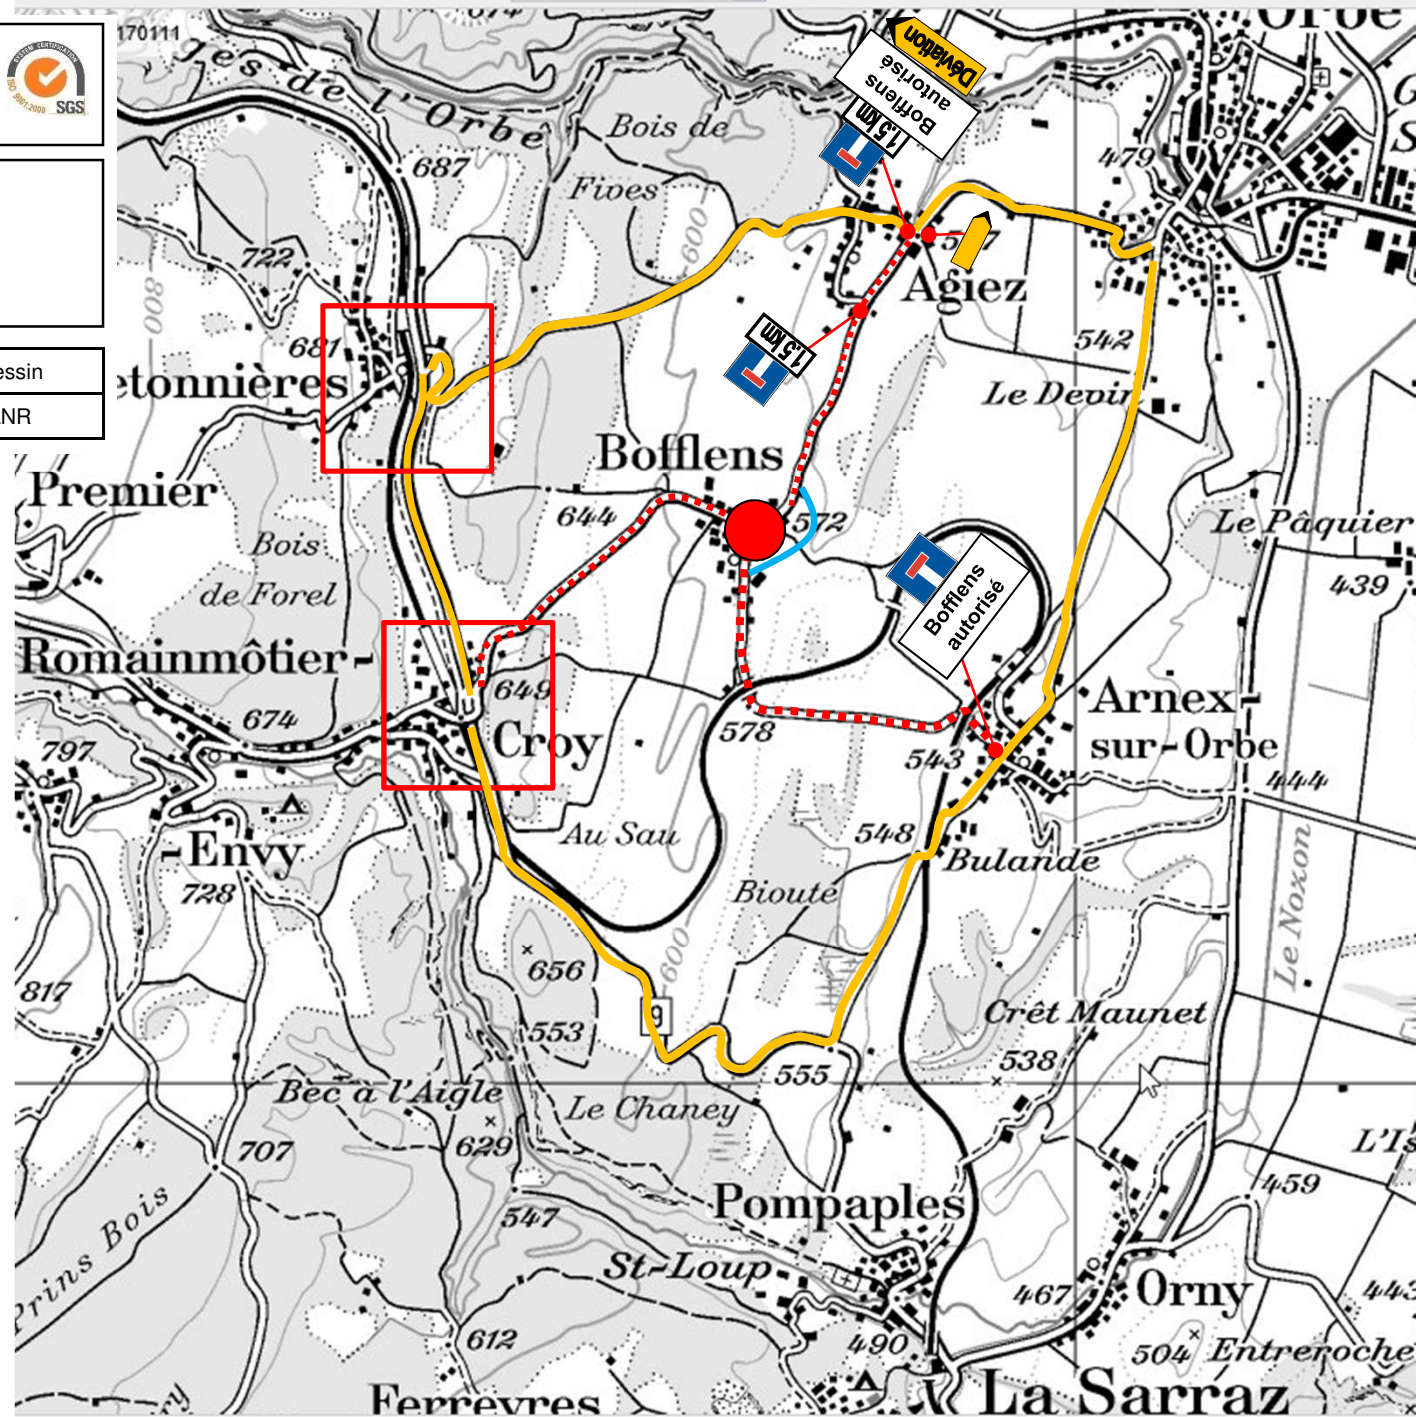

Commune de Bofflens
RC 284-C-P giratoire

Date	N° affaire	Dessin
1.09.2020	Déviations	LNR

Commune de Bofflens
RC 284-C-P giratoire

Date	N° affaire	Dessin
1.09.2020	Déviation	LNR

Commune de Bofflens
RC 284-C-P giratoire

Date	N° affaire	Dessin
1.09.2020	Déviaton	LNR