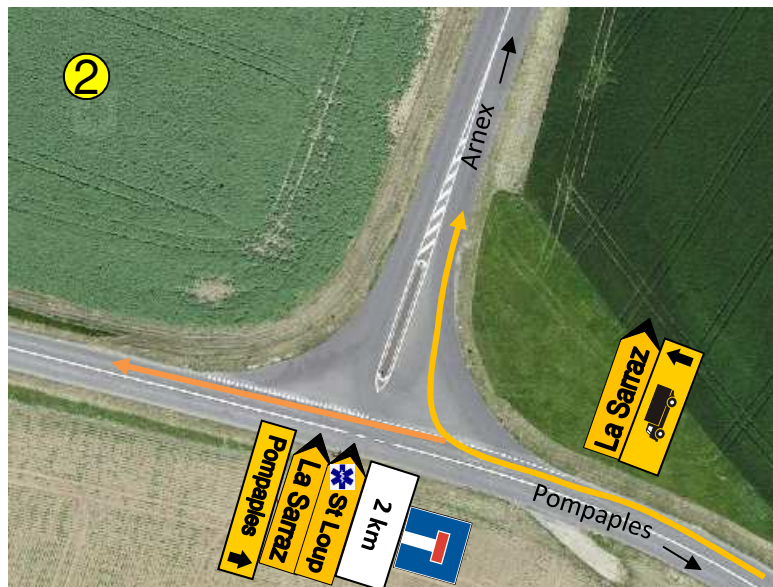

## RC 251-C-P Rte du Milieu du Monde

Date	N° affaire	Dessin
4.08.2020	Situation	LNR

Etat de Vaud / DIRH  
Direction générale de  
la mobilité et des routes DGMR  
Division entretien

Commune de Pompaples  
RC 251-C-P Rte du Milieu du Monde

Date	N° affaire	Dessin
4.08.2020	Déviation	LNR

Commune de Pompaples  
 RC 251-C-P Rte du Milieu du Monde

Date	N° affaire	Dessin
4.08.2020	Déviations	LNR

**Commune de Pompaples**  
**RC 251-C-P Rte du Milieu du Monde**