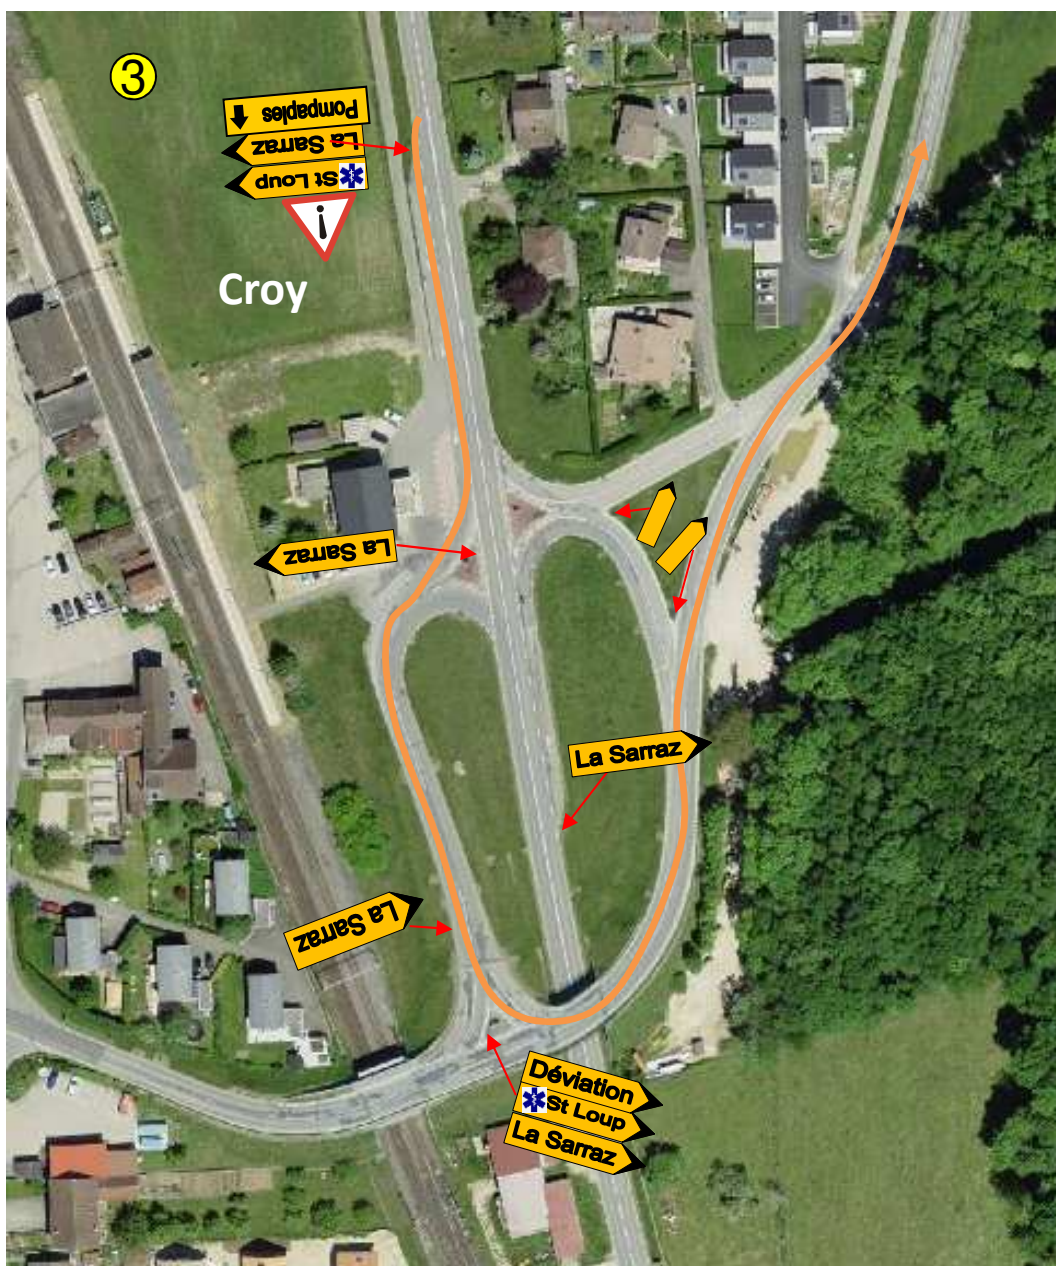

## RC 251-C-P Rte du Milieu du Monde

Date	N° affaire	Dessin
4.08.2020	Situation	LNR

Etat de Vaud / DIRH  
Direction générale de  
la mobilité et des routes DGMR  
Division entretien

Commune de Pompaples  
RC 251-C-P Rte du Milieu du Monde

Date	N° affaire	Dessin
4.08.2020	Déviation	LNR

Commune de Pompaples  
 RC 251-C-P Rte du Milieu du Monde

Date	N° affaire	Dessin
4.08.2020	Déviations	LNR

**Commune de Pompaples**  
**RC 251-C-P Rte du Milieu du Monde**

Date	N° affaire	Dessin
4.08.2020	Déviation	LNR