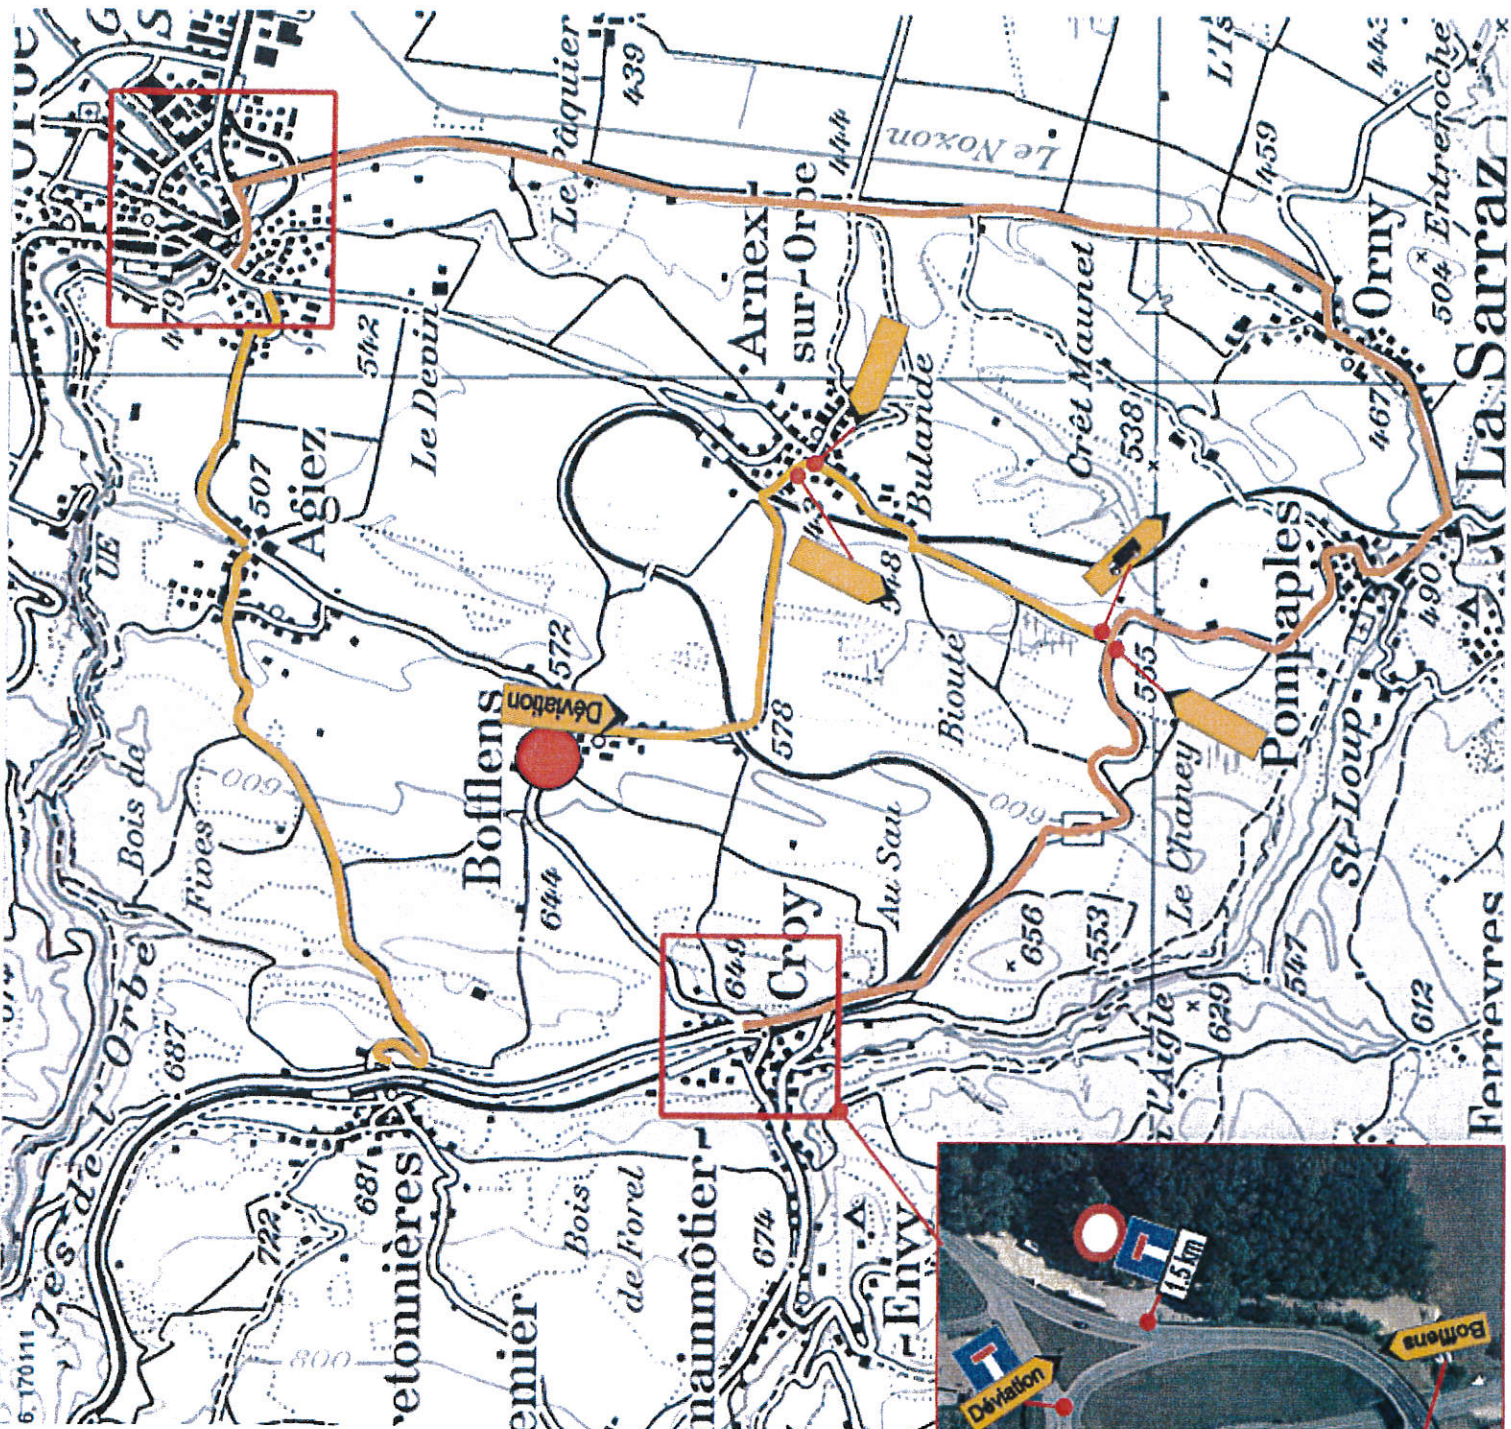

Commune de Bofflens
RC 284-C-P Rte de Croy

Date	N° affaire	Dessin
7.06.19	Deviation	LNR