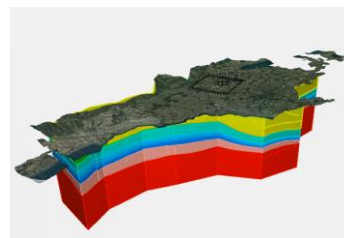

Photo : La campagne géophysique a pour but de créer une cartographie tridimensionnelle des structures géologiques du sous-sol.

Swiss Geo Energy SA

Rue des Berges 38 | 1530 Payerne, Suisse | info@swissgeoenergy.com | +41 26 525 40 95 | swissgeoenergy.com